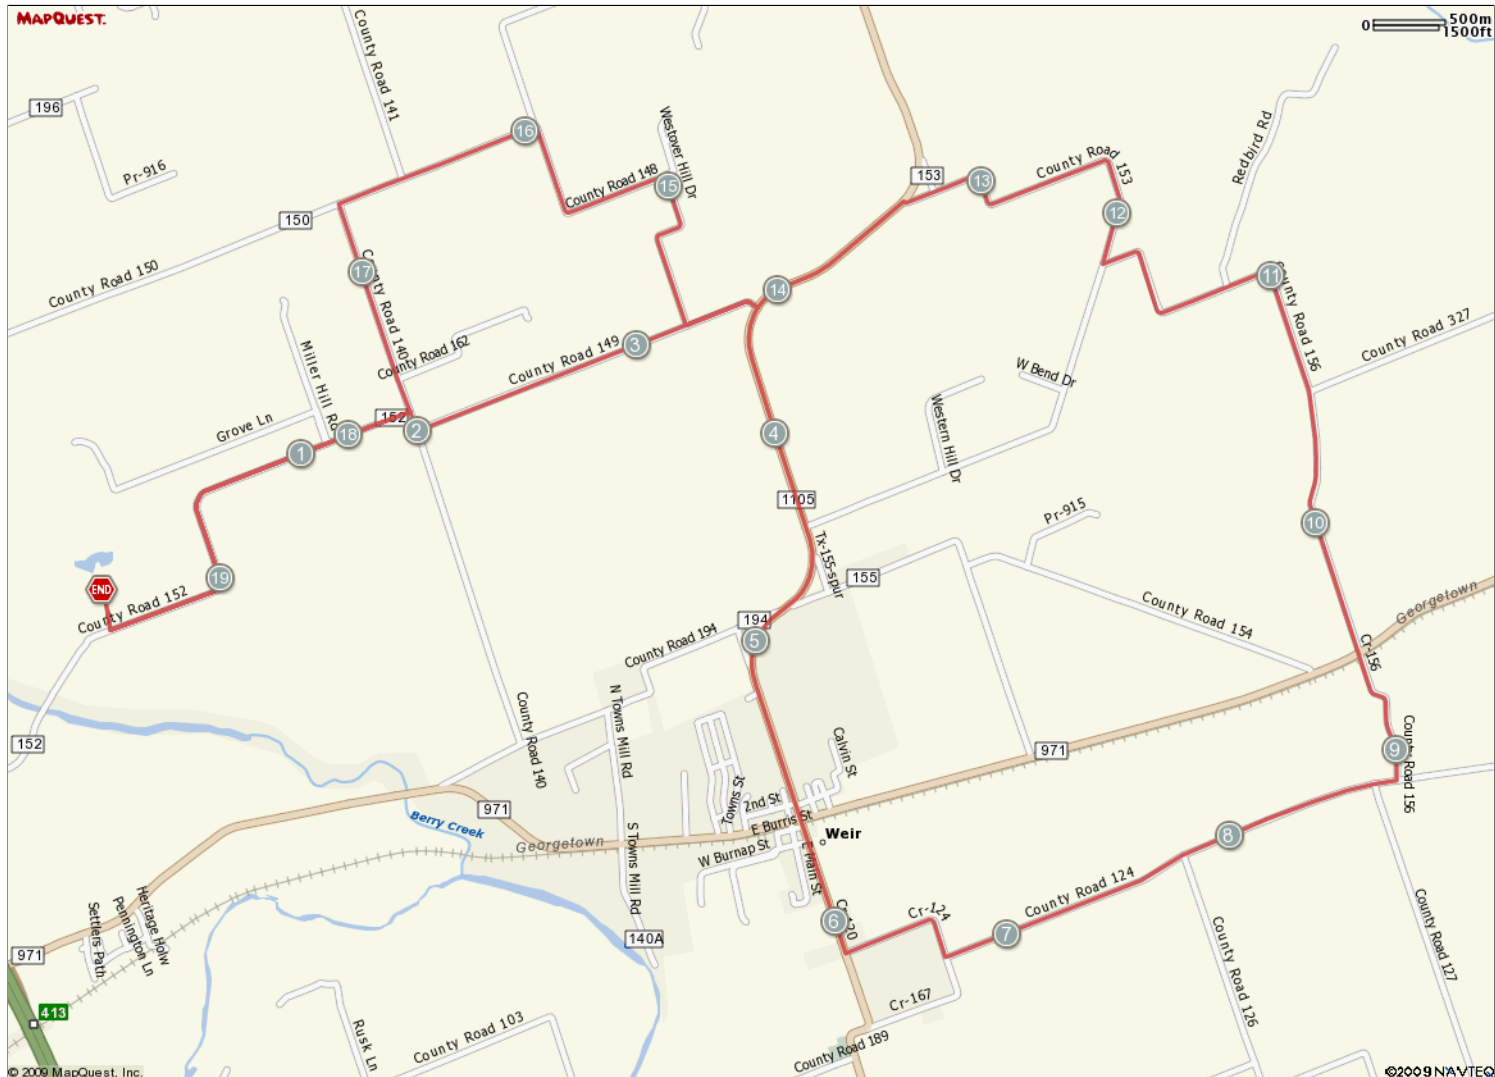

ROUTE DESCRIPTION:  
No Description Provided

ROUTE DESCRIPTION:  
 No Description Provided

Notes		
AT	FOR	NOTES
0.08 mi.	1mi 4462ft	Turn right
1.92 mi.	426ft	Turn right at Co Rd 140
2 mi.	1mi 2912ft	Turn left at Co Rd 149
3.56 mi.	2mi 1067ft	Turn right at Farm to Market Rd 1105 S
5.76 mi.	2966ft	Continue onto Co Rd 120
6.32 mi.	2904ft	Turn left at Co Rd 124
6.87 mi.	2mi 296ft	Turn left to stay on Co Rd 124
8.93 mi.	2mi 721ft	Turn left at Co Rd 156
11.06 mi.	4795ft	Turn left to stay on Co Rd 156
11.97 mi.	1mi 2224ft	Turn right at Co Rd 153
13.39 mi.	4000ft	Turn left at Farm to Market Rd 1105 S

Notes		
AT	FOR	NOTES
14.15 mi.	1734ft	Turn right at Farm to Market Rd 1105 S
14.48 mi.	3626ft	Turn right at Co Rd 148
15.16 mi.	2324ft	Turn left to stay on Co Rd 148
15.6 mi.	1954ft	Turn right to stay on Co Rd 148
15.98 mi.	4705ft	Turn left at Co Rd 150
16.87 mi.	3896ft	Turn left at Co Rd 140
17.6 mi.	724ft	Turn right on CR152
17.74 mi.	1mi 4456ft	Turn right at Co Rd 140
19.59 mi.	-	Turn right