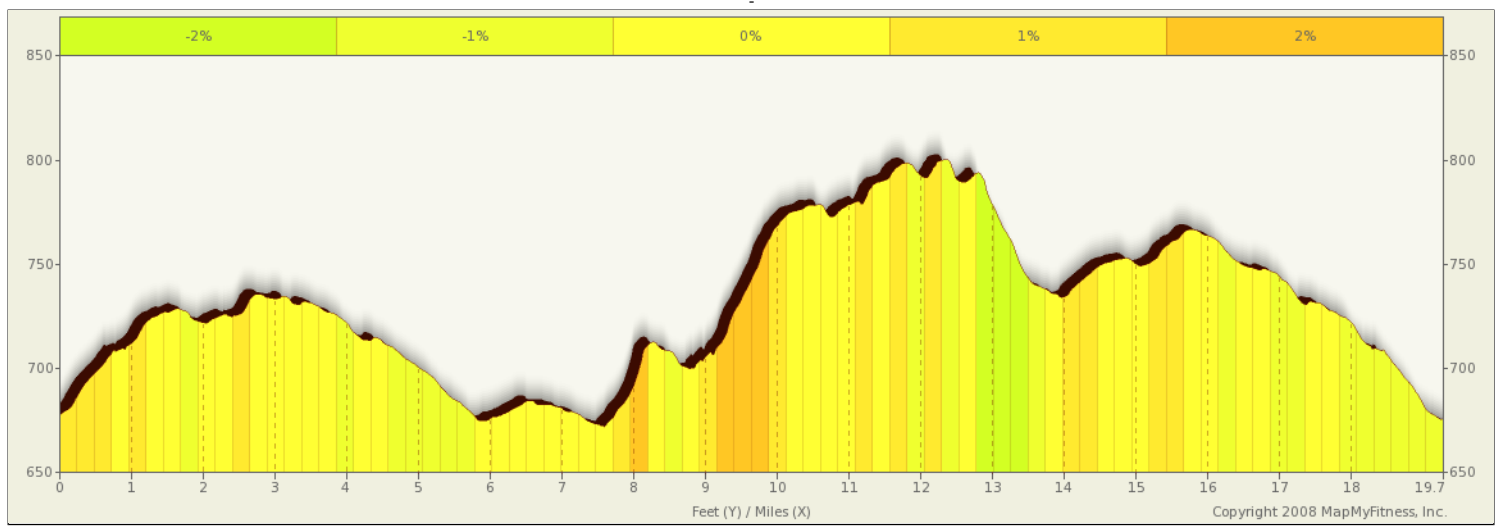

ROUTE DESCRIPTION:  
No Description Provided

ROUTE DESCRIPTION:  
 No Description Provided

Notes		
AT	FOR	NOTES
0.08 mi.	1mi 4462ft	Turn right
1.92 mi.	426ft	Turn right at Co Rd 140
2 mi.	1mi 2912ft	Turn left at Co Rd 149
3.56 mi.	2mi 1067ft	Turn right at Farm to Market Rd 1105 S
5.76 mi.	2966ft	Continue onto Co Rd 120
6.32 mi.	2904ft	Turn left at Co Rd 124
6.87 mi.	2mi 296ft	Turn left to stay on Co Rd 124
8.93 mi.	2mi 721ft	Turn left at Co Rd 156
11.06 mi.	4795ft	Turn left to stay on Co Rd 156
11.97 mi.	1mi 2224ft	Turn right at Co Rd 153
13.39 mi.	4000ft	Turn left at Farm to Market Rd 1105 S

Notes		
AT	FOR	NOTES
14.15 mi.	1734ft	Turn right at Farm to Market Rd 1105 S
14.48 mi.	3626ft	Turn right at Co Rd 148
15.16 mi.	2324ft	Turn left to stay on Co Rd 148
15.6 mi.	1954ft	Turn right to stay on Co Rd 148
15.98 mi.	4705ft	Turn left at Co Rd 150
16.87 mi.	3896ft	Turn left at Co Rd 140
17.6 mi.	724ft	Turn right on CR152
17.74 mi.	1mi 4456ft	Turn right at Co Rd 140
19.59 mi.	-	Turn right